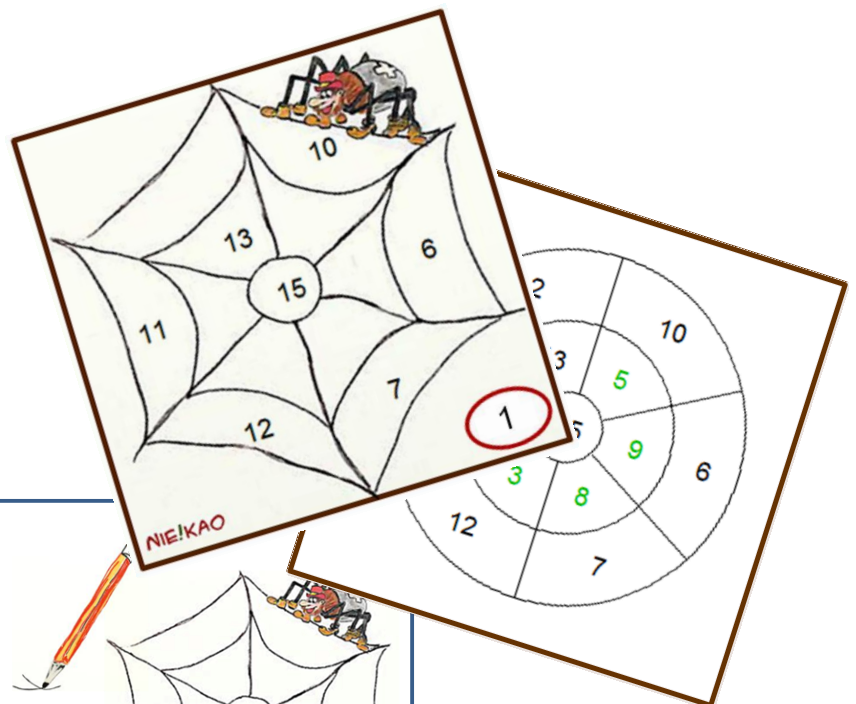

Lernen in der Landschaft 20 Plus - Rechenräder

ab Klasse 1

Angeboten wird eine kleine Rechenräder-Kartei, bestehend aus 20 Kärtchen mit rückseitiger Erfolgskontrolle zum Rechnen mit Zehnerüberschreitung mit Platzhaltern im Zwanzigerraum. Diese Kartei eignet sich hervorragend Ergänzungsmaterial für unser Materialpaket [Lernen in der Landschaft - Trainingscamp 20](#). Sie kann als weitere Differenzierung für alle diejenigen Kinder angeboten werden, welche die Landschaft zügiger bereisen als die übrigen Kinder

Die Seiten müssen doppelseitig ausgedruckt werden und sollten zur dauerhaften Haltbarkeit für die Kinder laminiert werden.

Dieser Laufzettel gehört

1	2	3	4	5	6	7	8	9	10
11	12	13	14	15	16	17	18	19	20

Wir wünschen Ihnen und den Kindern viel Freude mit der Kartei!